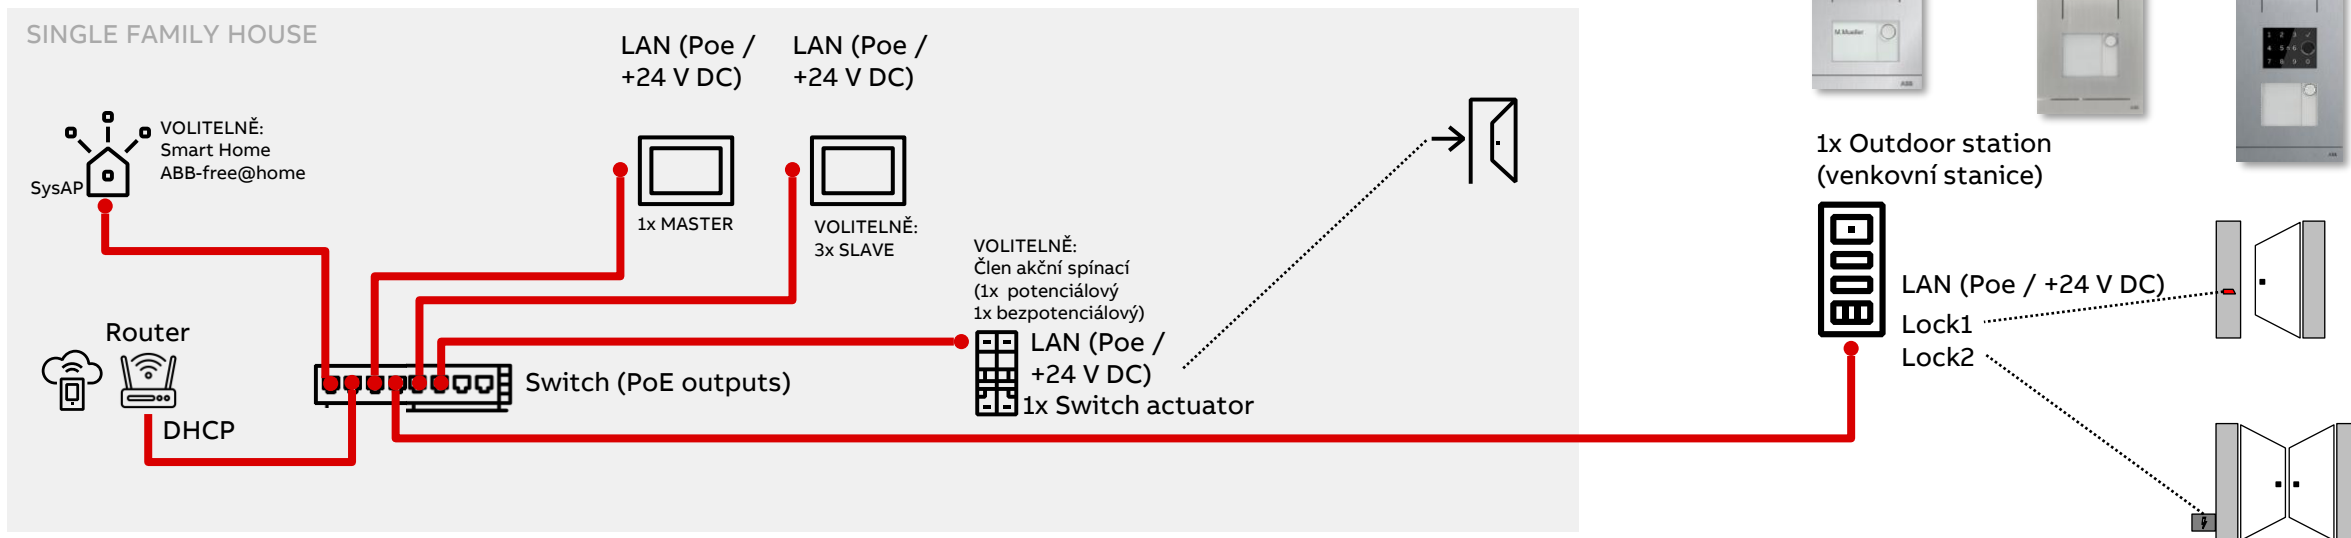

## Jednogeneační rodinný dům

IP Touch 10"  
IP Touch 7"  
IP Touch Lite 7"  
OneTouch 7"

- 1 Outdoor Station (1 venkovní stanice)
- 1 Master indoor station (1 hlavní vnitřní stanice)  
+ max. 3 Slave indoor stations (max. 3 podružné vnitřní stanice)
- Volitelně: 1 Switch actuator (1x modul spínací)

- Ve venkovní stanici je nastaven zámek branky (Lock1) na svorkách Lock-GND (12 V DC, max. 250 mA)
- 2. zámek (Lock2) COM-NC-NO (bezpotenciálové spínání) je volitelně nastavitelný s dobou sepnutí od 1 s do 10 s.

- Přijem volání od venkovní stanice do mobilní apky (Android a iOS):  
Hledejte název apky: „**ABB Welcome**“

- Párování apky s panelem:

1. Vytvoříte si účet na: <https://eu.mybuildings.abb.com/cs/user/login/?>
2. Uživatelské jméno a heslo vyplníte:  
- do apky ABB Welcome v mobilu (na úvodní stránce)  
- do vnitřní stanice: Menu nastavení/Připojení ke cloudu/PORTÁL MYBUILDINGS
3. Dále ve vnitřní stanici spárujete mobilní přístroj:

Menu nastavení/ Připojení ke cloudu /APP → **+**

Zobrazí se QR kód, který načtete v mobilním zařízení:

Nastavení/Párování přístrojů/ „IP brána / dotykový panel“ → **+**

Vyberete „IP Touch 7 & 10 / resp. vámi zakoupený typ“ a načtete QR zobrazený na vnitřní stanici.